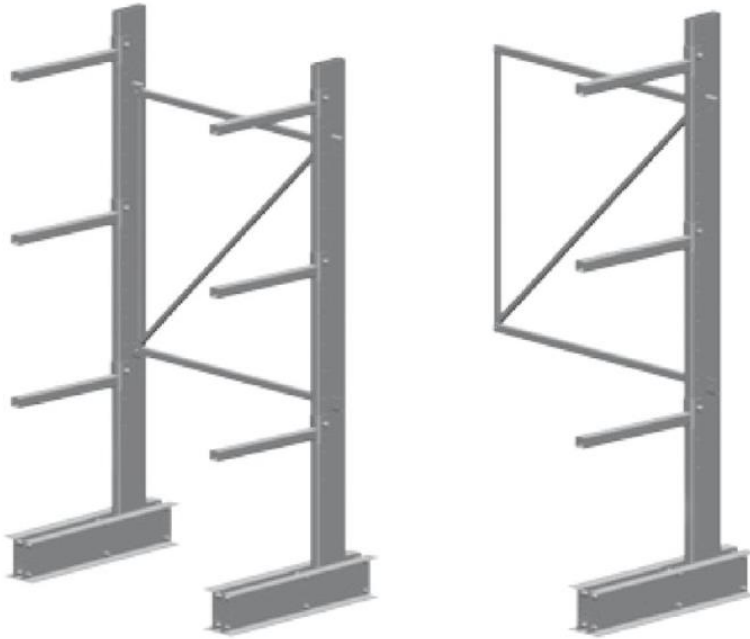

RAYONNAGE G-LEVER « CHARGES LONGUES »

Élément de Départ

Élément suivant